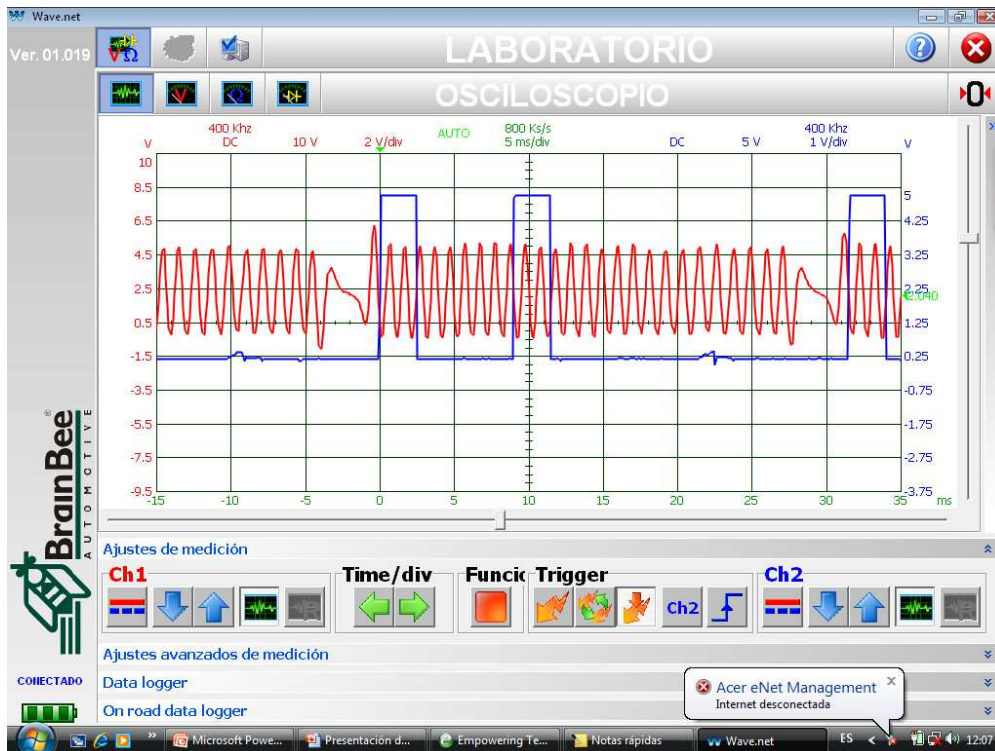

Sincronismo UIS 15P

Sincronismo de arbol de levas y cigüeñal ok, en sistema inyector Bomba 1.9 TDI 1º gen.

Sincronismo UIS 15P