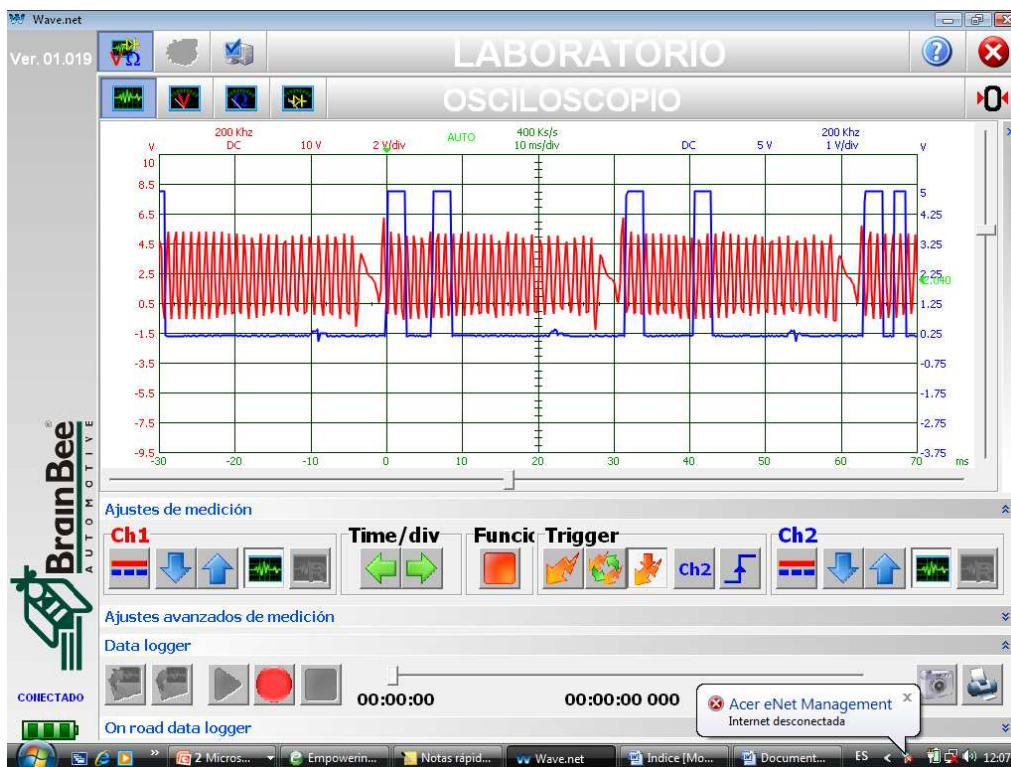

Sincronismo UIS 15P

Sincronismo de arbol de levas y cigüeñal ok, en sistema inyector Bomba 1.9 TDI 1º gen.

Sincronismo UIS 15P